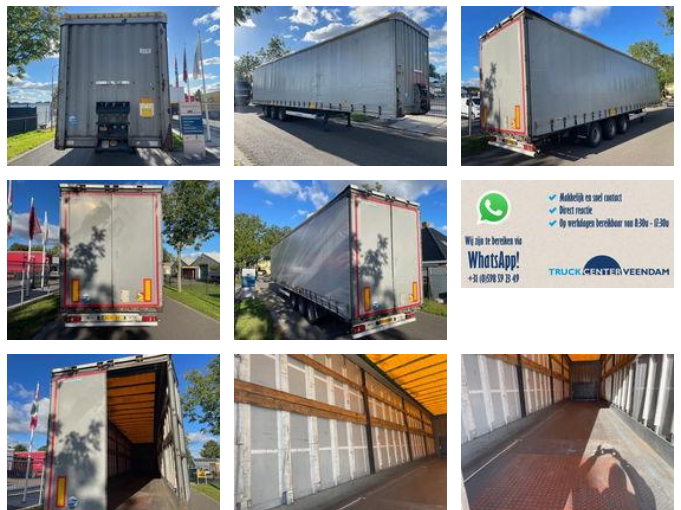

Krone Mega SD Huckepack Code XL TuV 07-2025

Algemene kenmerken

Merk	Krone
Subcategorie	Overige opleggers
Kentekenplaat	OL-61-DK
Bouwjaar	2010
Datum eerste registratie	07-09-2010
Conditie	Gebruikt
Algemene staat	Goed
Brandstof	energyType.other
Referentie	OL-61-DK

Eigenschappen

Ledig gewicht	7.310kg
Laadvermogen	31.960kg
Max. gewicht	39.000kg
Lengte	1.400cm
Breedte	255cm

Krone Mega SD Huckepack Code XL TuV 07-2025

Technische specificaties

Aantal assen

3

Omschrijving

= Aanvullende opties en accessoires = - Achterdeuren = Meer informatie = Constructiejaar: 2010 = Bedrijfsinformatie =