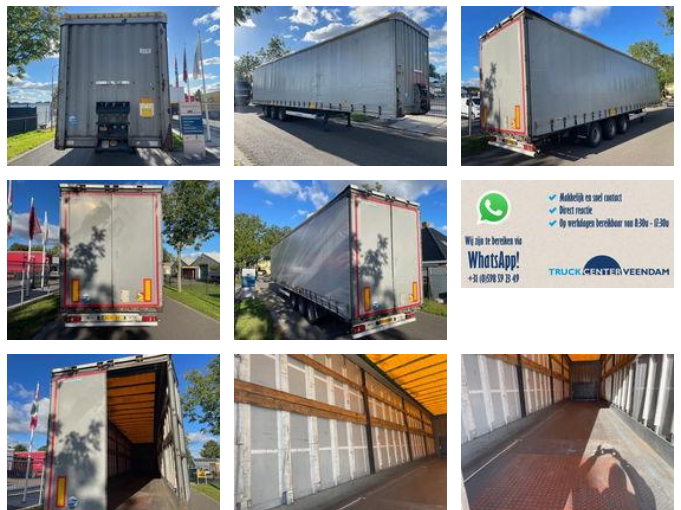

Krone Mega SD Huckepack Code XL TuV 07-2025

Caractéristiques générales

Marque	Krone
Sous-catégorie	Autres semi-remorques
Plaque d'immatriculation	OL-61-DK
Année de construction	2010
Date de première inscription	07-09-2010
Condition	Utilisé
Conditions générales	Bien
Carburant	energyType.other
Référence	OL-61-DK

Caractéristiques

Poids à vide	7.310kg
payloadWeight	31.960kg
Max. poids	39.000kg
Longueur	1.400cm
Largeur	255cm

Krone Mega SD Huckepack Code XL TuV 07-2025

Spécifications techniques

Nombre d'axes

3

Description